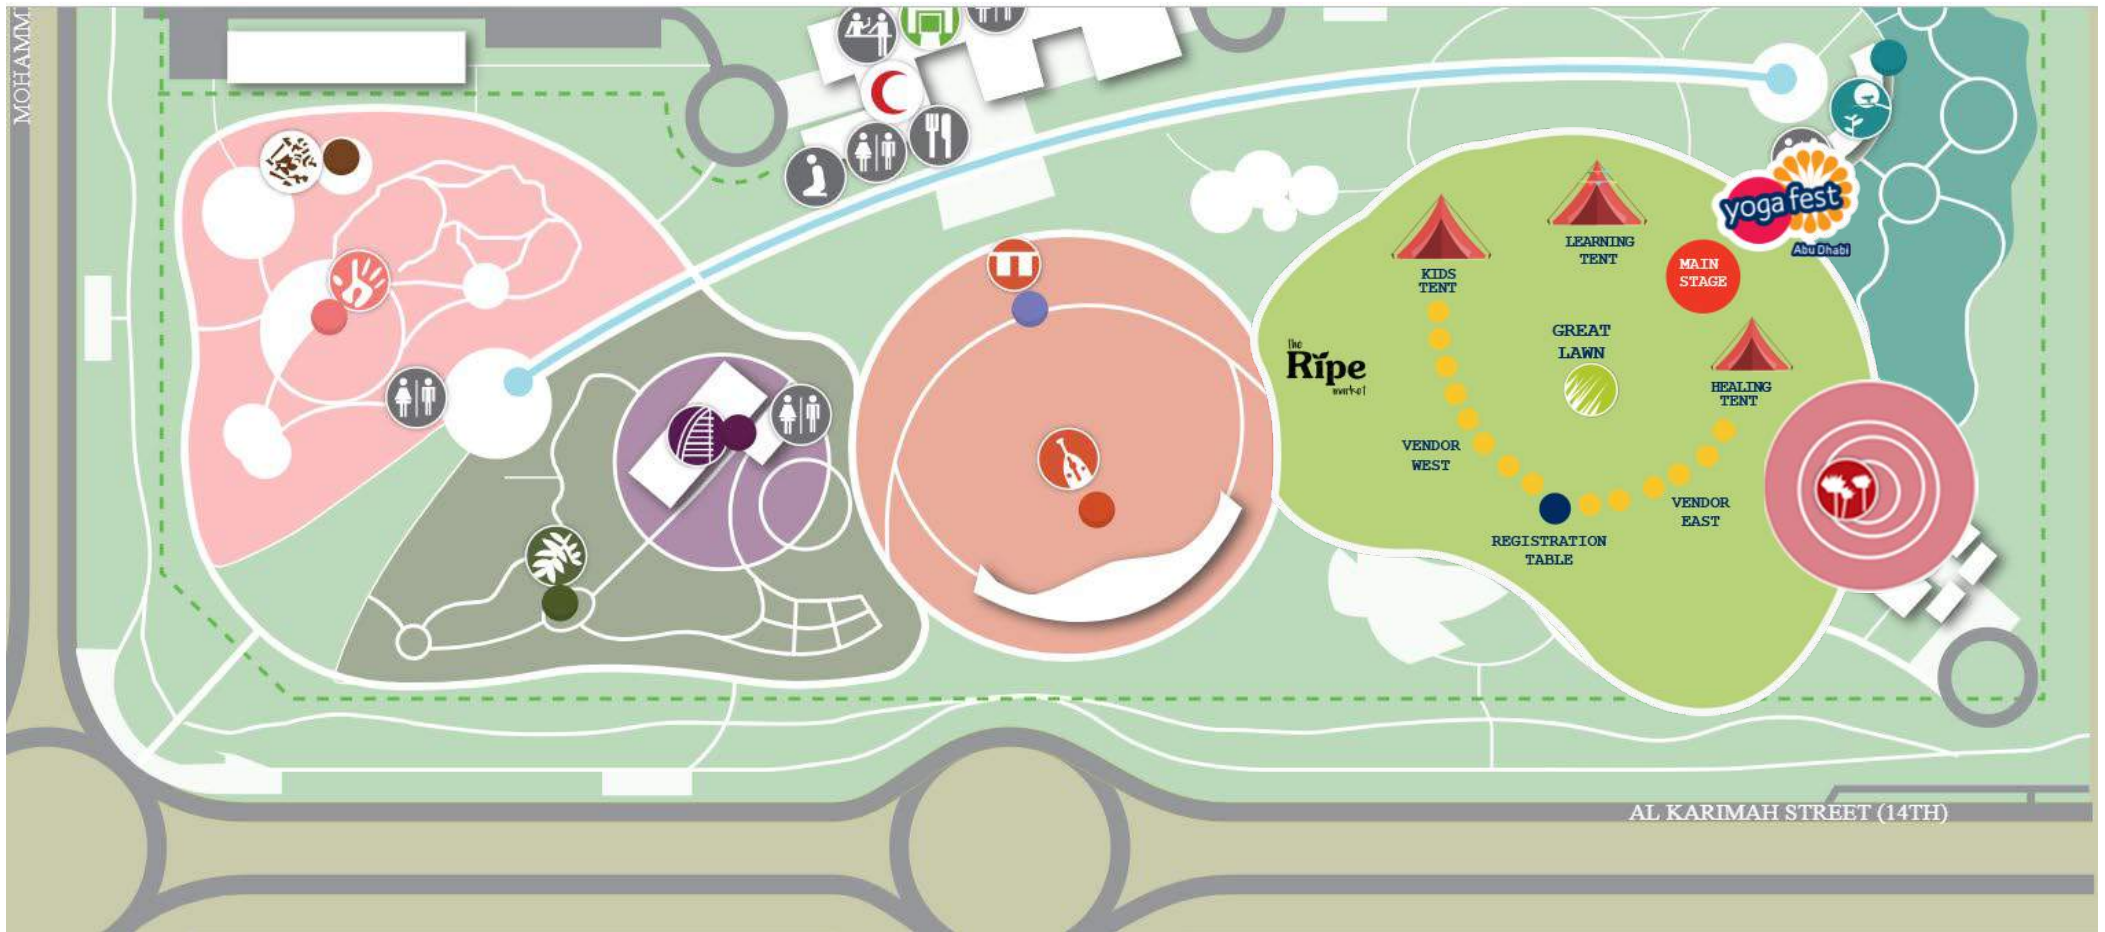

Umm Al Emarat Park Map

Event Map